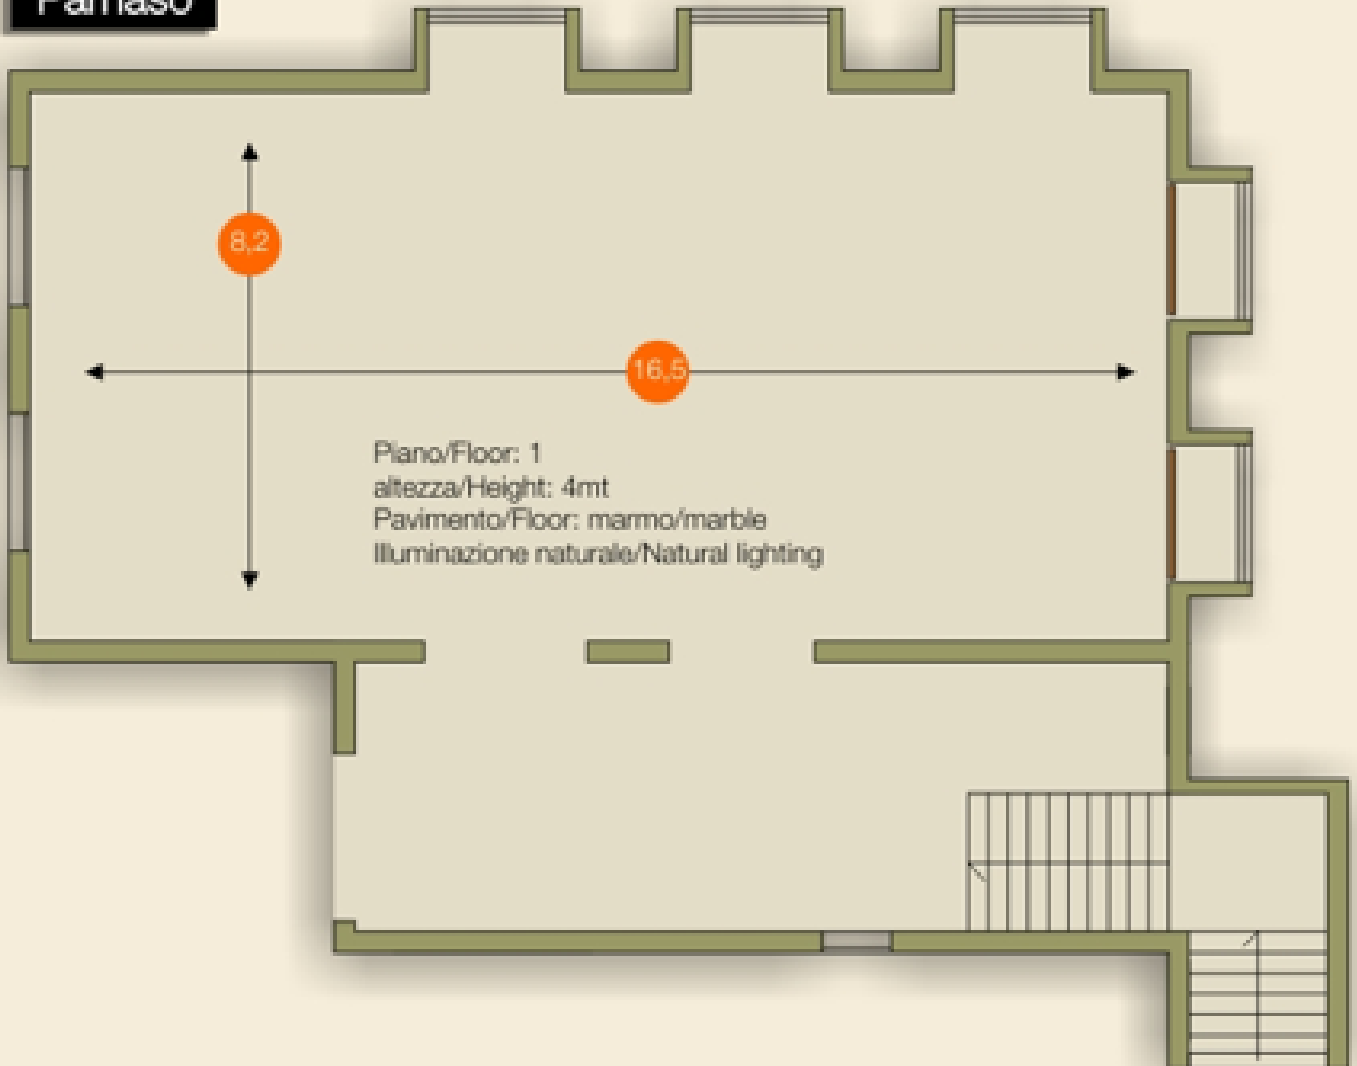

Planimetrie/Plans

Parnaso