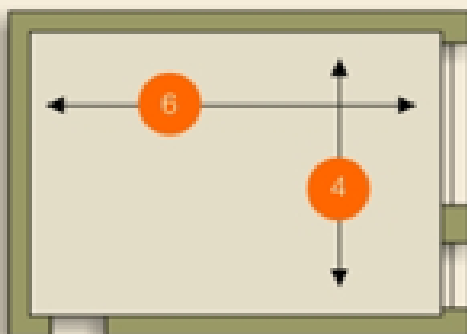

Planimetrie/Plans

Parnaso

Tersicore

Piano/Floor: 0
 altezza/Height: 3mt
 Pavimento/Floor: moquette
 Illuminazione naturale/Natural lighting

Clio

Piano/Floor: 0
 altezza/Height: 3mt
 Pavimento/Floor: parquet/hardwood
 Illuminazione naturale/Natural lighting