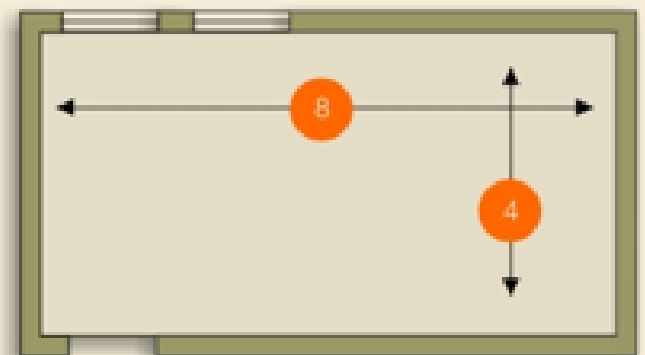

Planimetrie/Plans

Parnaso

Tersicore

Piano/Floor: 0
 altezza/Height: 3mt
 Pavimento/Floor: moquette
 Illuminazione naturale/Natural lighting

Clio

Piano/Floor: 0
 altezza/Height: 3mt
 Pavimento/Floor: parquet/hardwood
 Illuminazione naturale/Natural lighting